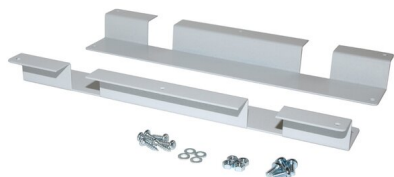

Kiinnityssarjat laatikostoille

Kiinnityssarjat laatikostoille (9)

Koodi	Tuote	EAN-koodi	Leveys mm	Syvyys mm	Korkeus mm	ESD	RAL-koodi	Väri	Sopii seuraaviin tuotteisiin	Rungon materiaali	Takuu (vuosina)	Availability USA
855055-49	Kiinnityssarja 45 laatikostoille WB, TP ja TPH-pöytiin	6416763097760			5	Kyllä	RAL7035	Vaaleanharmaa	TP-työpöytä, TPB-pakkauspöytä, TPH-työpöytä, WB-työpöytä, Laatikosto 45 Vetolaatikko pyörillä	Pulverimaalattu teräs	10	
855057-49	Kiinnityssarja 35 laatikostoille TED työpöytiin	6416763089734				Kyllä	RAL7035	Vaaleanharmaa	Laatikosto DU35, TED sähköpöytä, Treston PowerX TED		10	
855058-49	Laatikosto 45 kiinnityssarja Quatrex	6416763098415	58	517	50	Kyllä	RAL7035		Laatikosto 45 Vetolaatikko pyörillä, Treston QuatreX -nelijalkainen sähköstätöinen työpöytä, Treston PowerX QuatreX	Pulverimaalattu teräs	10	
855060-49	Suojapalkki laatikoston 45 kiinnitys WB-pöytiin	6416763075942				Kyllä	RAL7036	Vaaleanharmaa	WB-työpöytä	Pulverimaalattu teräs	10	
855061-49	Laatikosto 35 kiinnityssarja WB, TP ja TPH-pöytiin	6416763099849	41	402	78	Kyllä	RAL7035	Vaaleanharmaa	TP-työpöytä, TPB-pakkauspöytä, TPH-työpöytä, WB-työpöytä, Laatikosto DU35	Pulverimaalattu teräs	10	
855062-49	Laatikosto35 kiinnityssarja Concept-pöytiin	6416763099856	35	438	78	Kyllä	RAL7035	Vaaleanharmaa	Concept Ergo -työpöytä, Laatikosto DU35, Concept-vaunu	Pulverimaalattu teräs	10	
855063-00	Laatikosto 35 kiinnityssarja Concept Ergo pöytiin	6410280995158	95	150	20	Kyllä	RAL7035	Vaaleanharmaa	Concept Ergo -työpöytä, Laatikosto DU35	Pulverimaalattu teräs	10	
890653-49	Kiinnityssarja 45-laatikostoille Concept kampipöytä	6416763083145				Kyllä	RAL7035	Vaaleanharmaa	Concept Ergo -työpöytä, Laatikosto 45 Vetolaatikko pyörillä	Pulverimaalattu teräs	10	
DFCE-49	Laatikoston 45 kiinnityssarja ESD Concept Ergo	6416763097548				Kyllä	RAL7035	Vaaleanharmaa	Concept Ergo -työpöytä	Pulverimaalattu teräs	10	